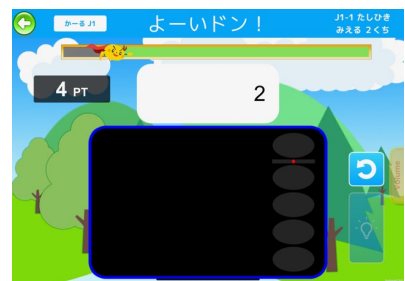

# グランプリ出題（2023年11月～）

ステージ	種目1		種目2		種目3		
	ゲーム名	レベル	ゲーム名	レベル	ゲーム名	レベル	
J	1	よーいドン	よーいドン	たしひき/あんざん	よーいドン	たしひき/フラッシュ	
	2			たしひき/あんざん		たしひき/フラッシュ	
	3			たしひき/あんざん		たしひき/フラッシュ	
	4			たしひき/フラッシュ		たしひき/フラッシュ	
	5	たしまる		J5/±3	たしひき/フラッシュ	くくチャレ	2_きそ・よみ・ランダム
	6	よーいドン		たしひき/みえる	たしひき/フラッシュ		3_オール・よみ・ランダム
	7			たしひき/みえる	たしひき/フラッシュ		4_オール・よみ・ランダム
	8	たしまる		J8/±4	たしひき/フラッシュ		5_オール・よみ・ランダム
	9	よーいドン		たしひき/みえる	たしひき/フラッシュ		6_オール・よみ・ランダム
	10			たしひき/みえる	たしひき/フラッシュ		7_オール・よみ・ランダム
	11			たしまる	J11/+26		たしひき/フラッシュ
	12	J12/±2			たしひき/フラッシュ		9_オール・よみ・ランダム
S	1	よーいドン	よーいドン	たしひき/フラッシュ	よーいドン		くくチャレ
	2			たしひき/フラッシュ		9_オール・よみ・ランダム	
	3			たしひき/フラッシュ		かけざん	
	4			たしひき/フラッシュ		かけざん	
	5			たしひき/フラッシュ		かけざん	
	6			たしひき/フラッシュ		かけざん	
	7			たしひき/フラッシュ		かけざん	
	8			たしひき/フラッシュ		かけざん	
	9			たしひき/フラッシュ		かけざん	
	10			たしひき/フラッシュ		かけざん	
	11			たしひき/フラッシュ		かけざん	
	12			たしひき/フラッシュ		かけざん	
U	1～12	よーいドン	よーいドン	かけざん	よーいドン	わりざん	
X	1～12	よーいドン	よーいドン	かけざん	よーいドン	わりざん	

## 参加方法

開催日になると  
グランプリアイコンが点滅！

しゅもく1・しゅもく2・しゅもく3  
全てに **チャレンジ** ♪♪

**チャレンジ** を押すと  
勝負の始まり！

## 参加方法

開催日になると  
グランプリアイコンが点滅!

しゅもく1・しゅもく2・しゅもく3  
全てに **チャレンジ** ♪♪

**チャレンジ** を押すと  
勝負の始まり!