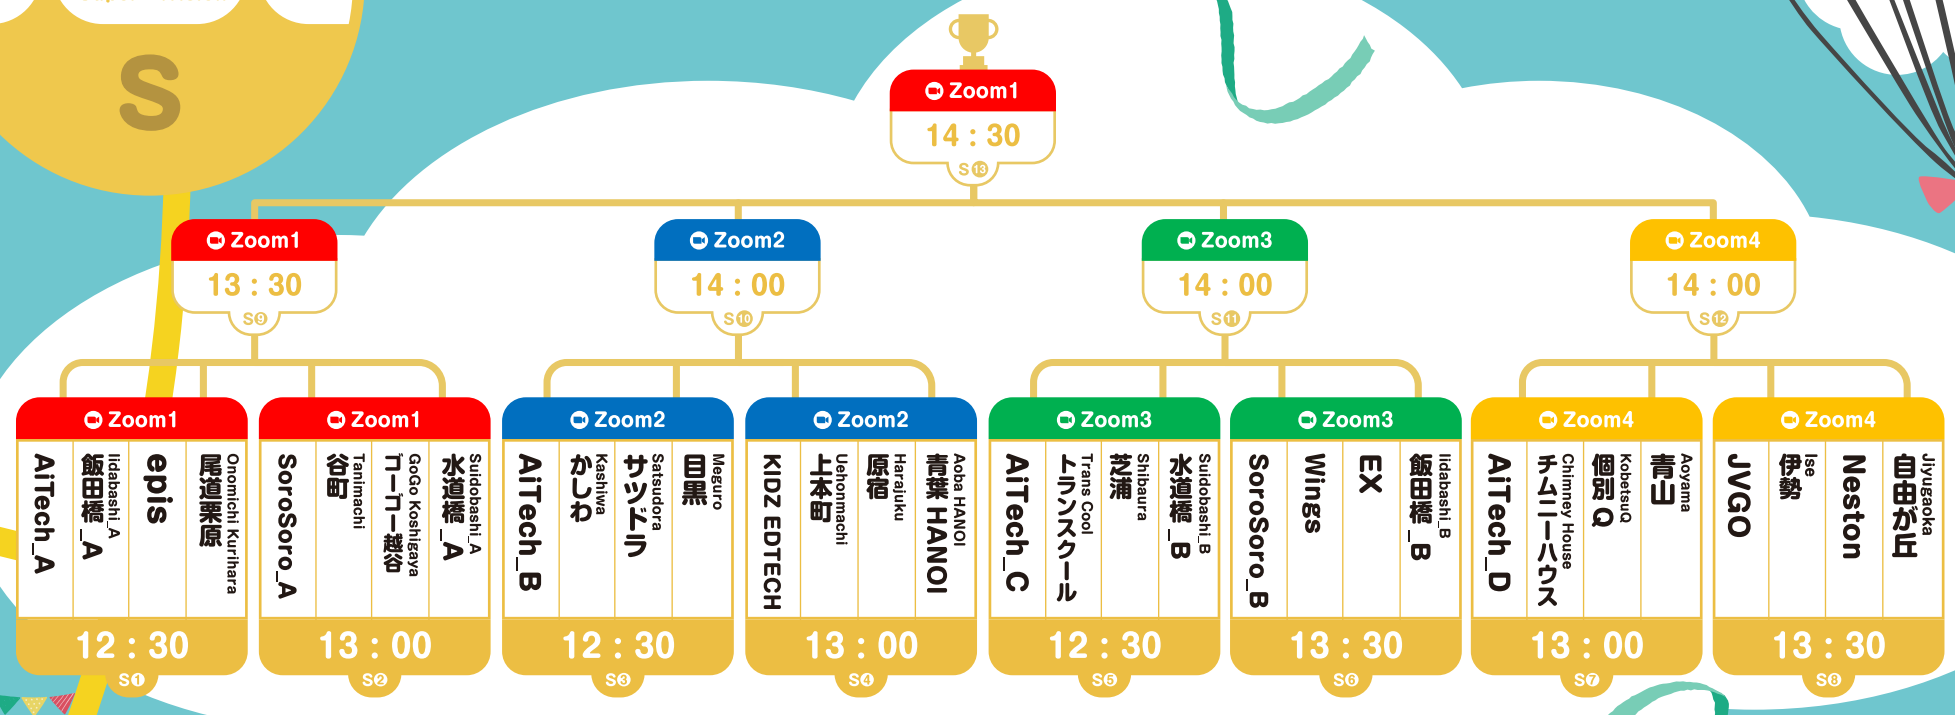

# 上級 Ultra Division U/X

# 中級 Super Division S

# 初級 Junior Division J