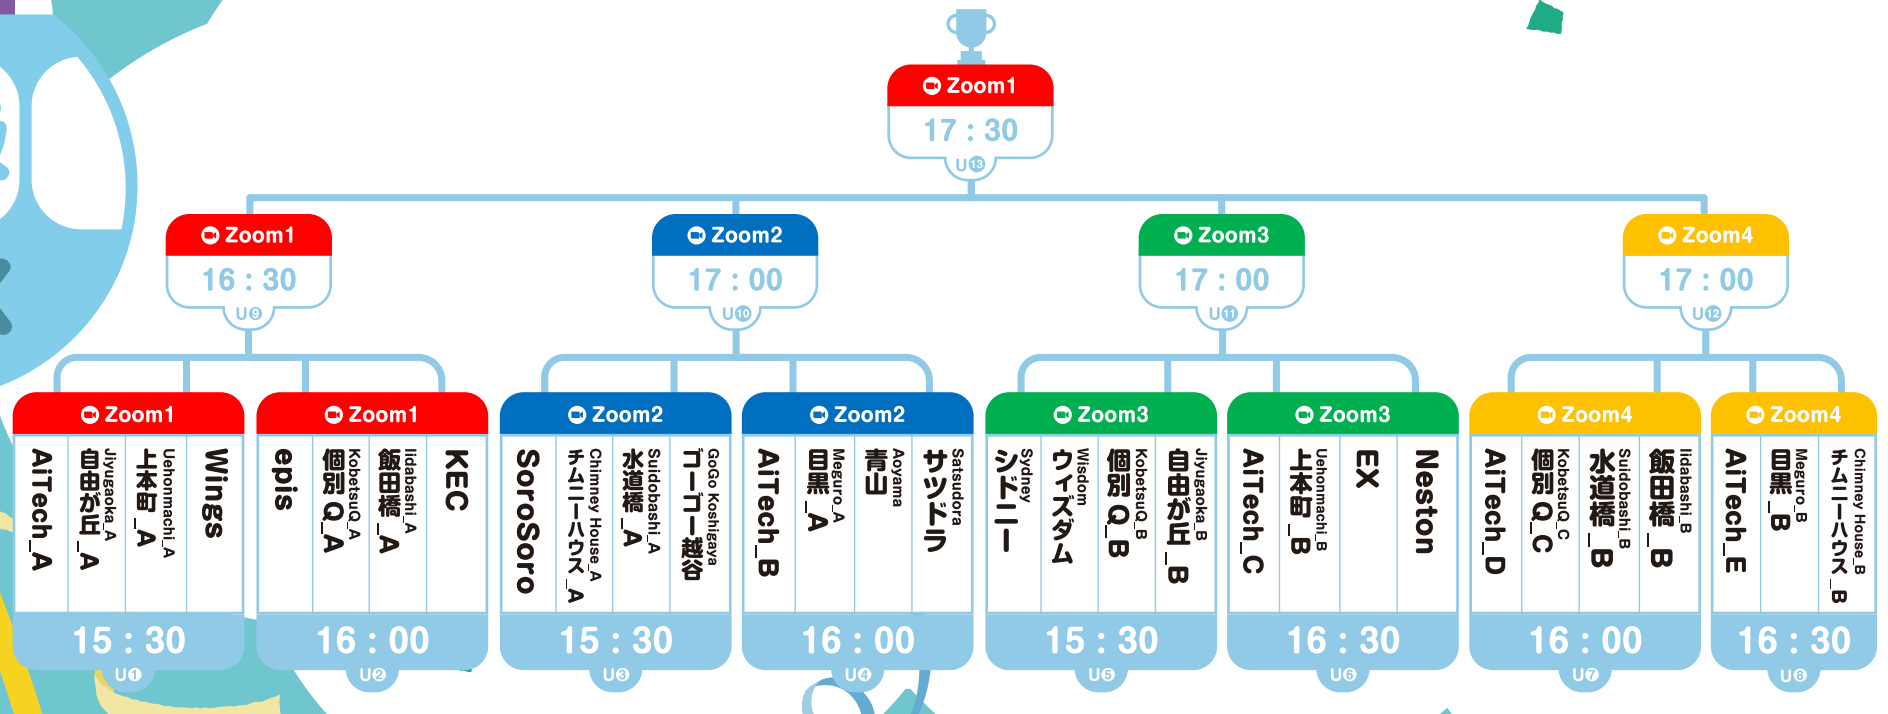

# 上級 Ultra Division U/X

# 中級 Super Division S

# 初級 Junior Division J